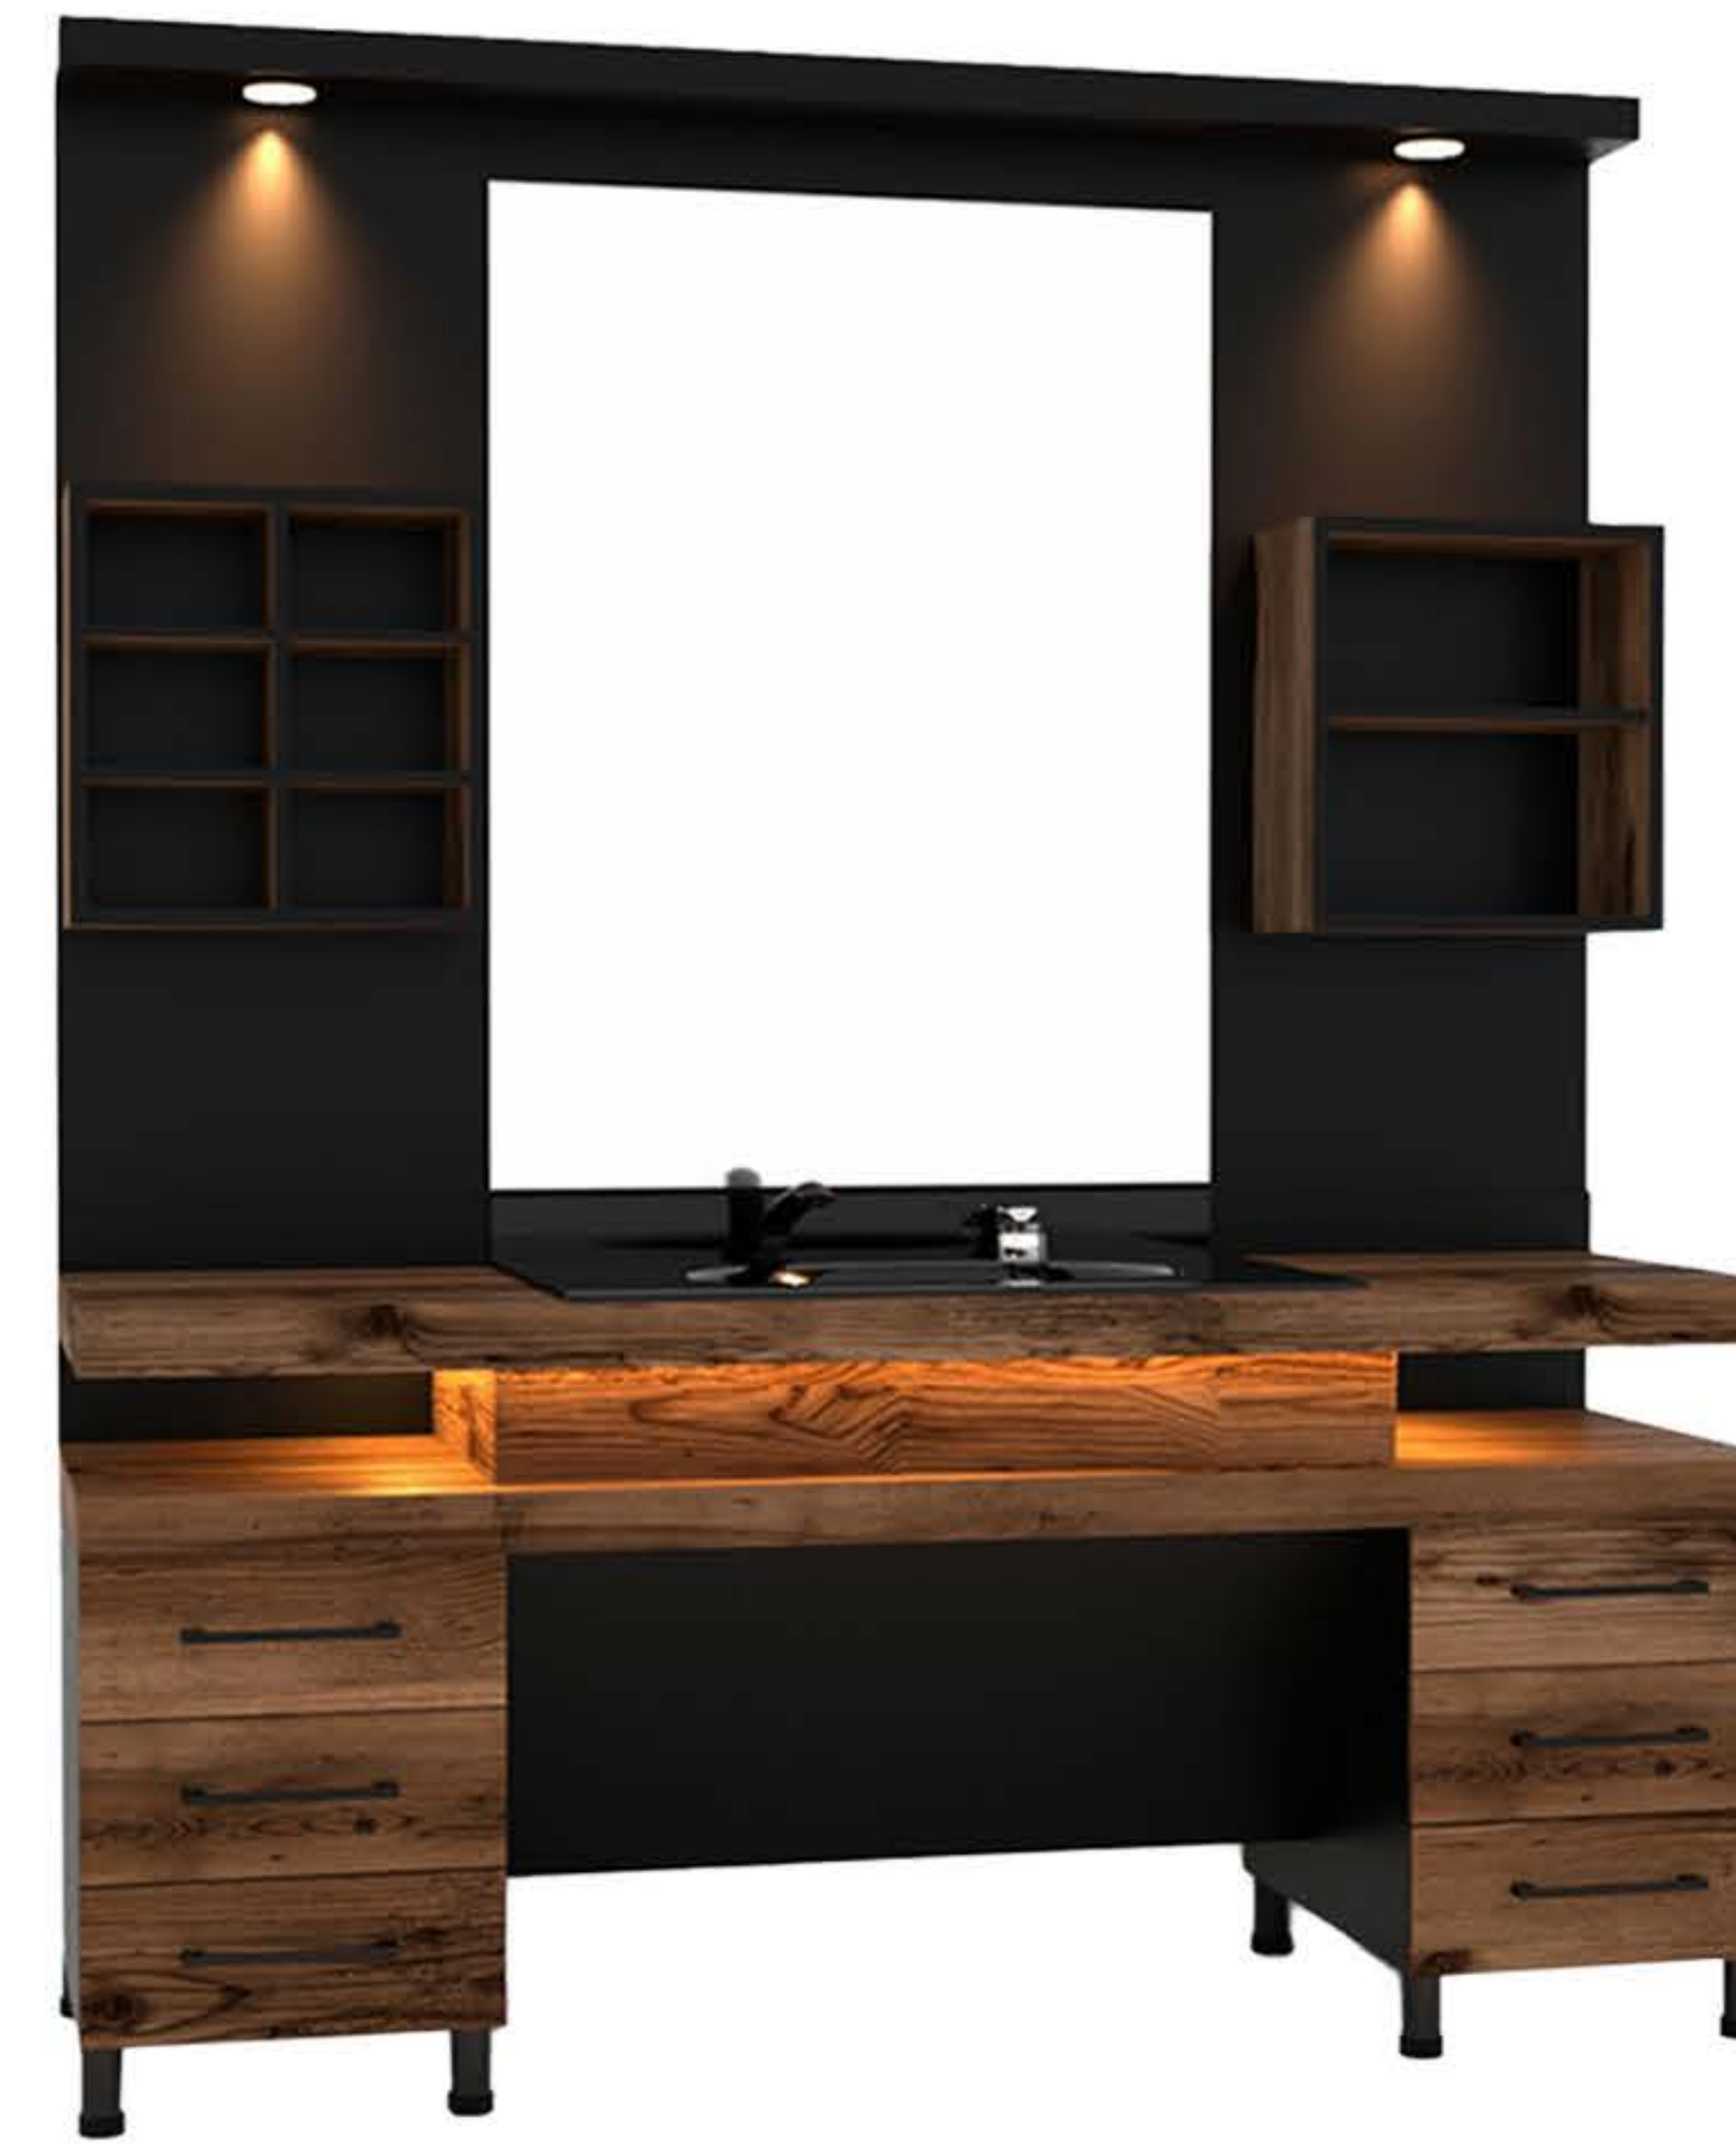

BT-0060

Barber Unit
Herrenfrisierplatze

Weight
460 cm
Height
220 cm
Depth
42 cm

BT-0062

Barber Unit
Herrenfrisierplatze

Weight
170 cm
Height
220 cm
Depth
42 cm